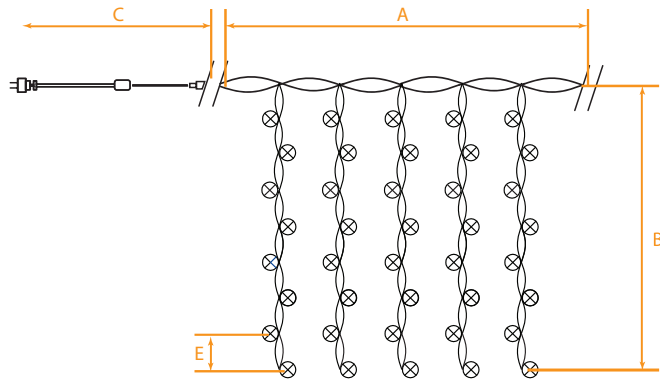

CL11, CL12

НОВОГОДНИЕ ГИРЛЯНДЫ — занавес 230V

Возможность последовательного подключения – есть
 Источник питания – 230V
 Наличие контроллера – нет
 Класс защиты от поражения электрическим током – 2
 Цвет шнура – прозрачный

IP65

Температура эксплуатации
 -20..+50°C

ПВХ

Артикул	Модель	Цвет свечения	Длина изделия (A), м	Длина подвесов (B), м	Длина сетевого шнура (C), м	Расстояние между светодиодами (E), см	Кол-во ламп	Режим работы
26741	CL11	белый со стробами	1,95	1,8	5	15	169	мерцающий
26796	CL12	теплый белый со стробами	3	3	5	15	400	мерцающий